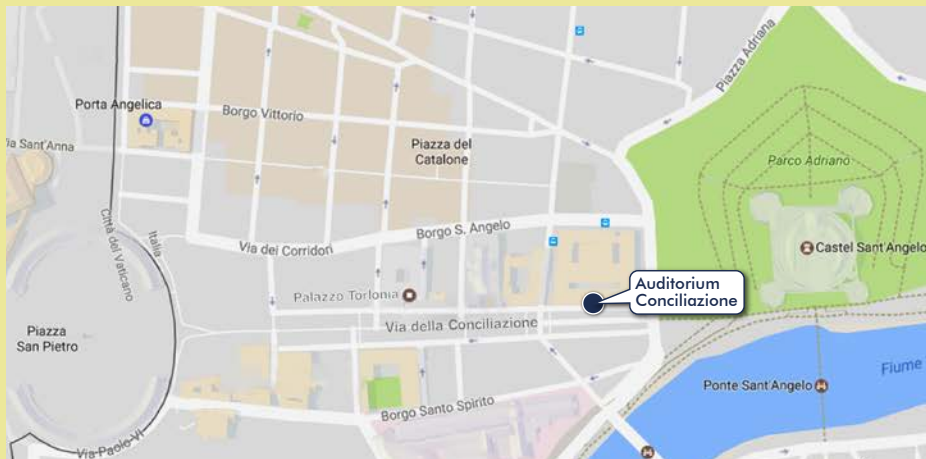

Assemblea Annuale 2017

informazioni Assemblea

AUDITORIUM CONCILIAZIONE

Via della Conciliazione, 4
Roma

COME RAGGIUNGERE L'AUDITORIUM CONCILIAZIONE

IN AUTO

Dal Grande Raccordo anulare immettersi sulla SS1 Aurelia in direzione centro, seguendo le indicazioni per S. Pietro – Città del Vaticano.

DA AEROPORTO INTERNAZIONALE LEONARDO DA VINCI

Dalla stazione ferroviaria, situata all'interno dell'area aeroportuale, in prossimità dei Terminal di arrivo e partenza dell'aeroporto, è possibile raggiungere il centro città con i numerosi e frequenti collegamenti di Trenitalia:

- Il Leonardo express, servizio no-stop dedicato esclusivamente ai passeggeri aeroportuali, per/da Roma Termini con partenze ogni 15 minuti e tempo di percorrenza di 32 minuti.

Per ulteriori informazioni è possibile consultare il sito: <http://www.adr.it/pax-fco-treno>

DA STAZIONE TERMINI

- IN TAXI: la stazione dei taxi si trova sul piazzale di fronte all'uscita su Piazza dei Cinquecento e all'uscita di Via Marsala.
- IN METROPOLITANA: prendere la linea A in direzione Battistini e scendere alla stazione di Ottaviano.